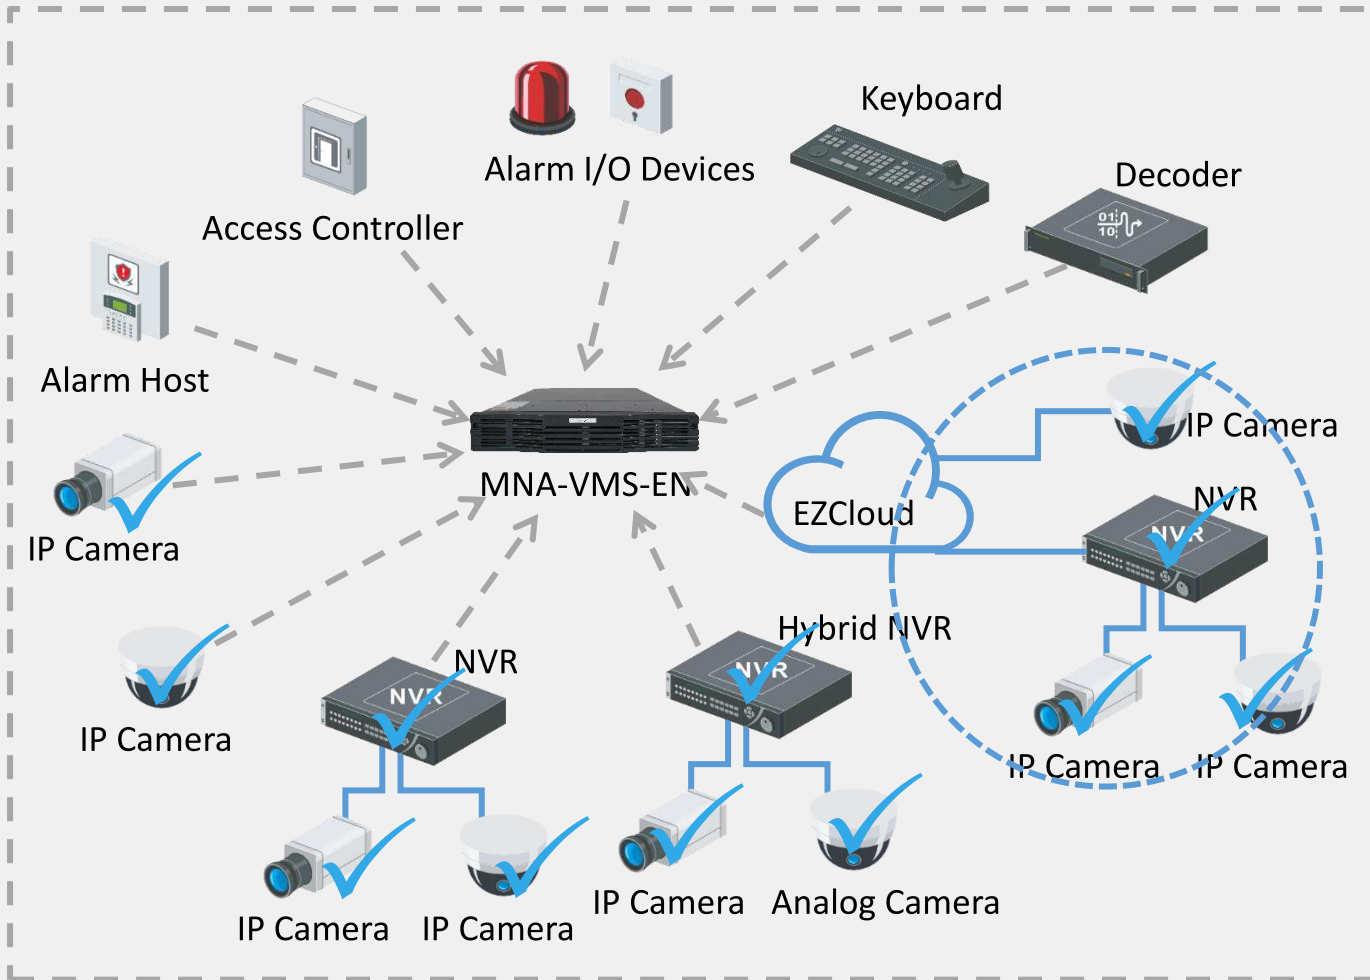

سامانه مدیریت یکپارچه MNA

سامانه مدیریت یکپارچه تصاویر و آلازم

این راه حل بر اساس سامانه های مرکز کنترل MNA و بر اساس سیستم مدیریت یکپارچه پروژه های بزرگ و سراسری صورت میپذیرد که توسط سیستم مدیریت جامع تصاویر راهبری میگردد

این سامانه مبتنی بر سیستم عامل لینوکس و بهره مندی از سخت افزار قدرتمند , سیستم عامل و نرم افزار از نوع Embedded بوده و با قابلیت های کنترل حداقل ۲۰۰۰ دستگاه دوربین با قابلیت ارتقا تا ۳۰,۰۰۰ دستگاه و با استفاده از تکنولوژی مالتی سرور و مالتی کستینگ قابل بهره برداری میباشد .

معماری سیستم بر مبنای Type 1 - MNA-VMS-EN

معماری سیستم بر مبنای Type 2 - MNA-VMS-EN

MNA-VMS- EN

حداکثر دستگاه‌های قابل پشتیبانی :
۲۰۰۰ الی ۳۰,۰۰۰ دستگاه

امنیت فضای سایبری

Data protection

- Video Encryption
- Digital Signature Verify on Cloud Upgrade
- Digital Watermark
- HTTPS

Limited Access

- IP Filtration
- ARP Protection
- Shutdown Unsafe Service/Port
- Black and white list

Identity Authentication

- Strong & weak Password
- 802.1x Authentication
- RTSP、Onvif、HTTP authentication
- Classification for user authentication