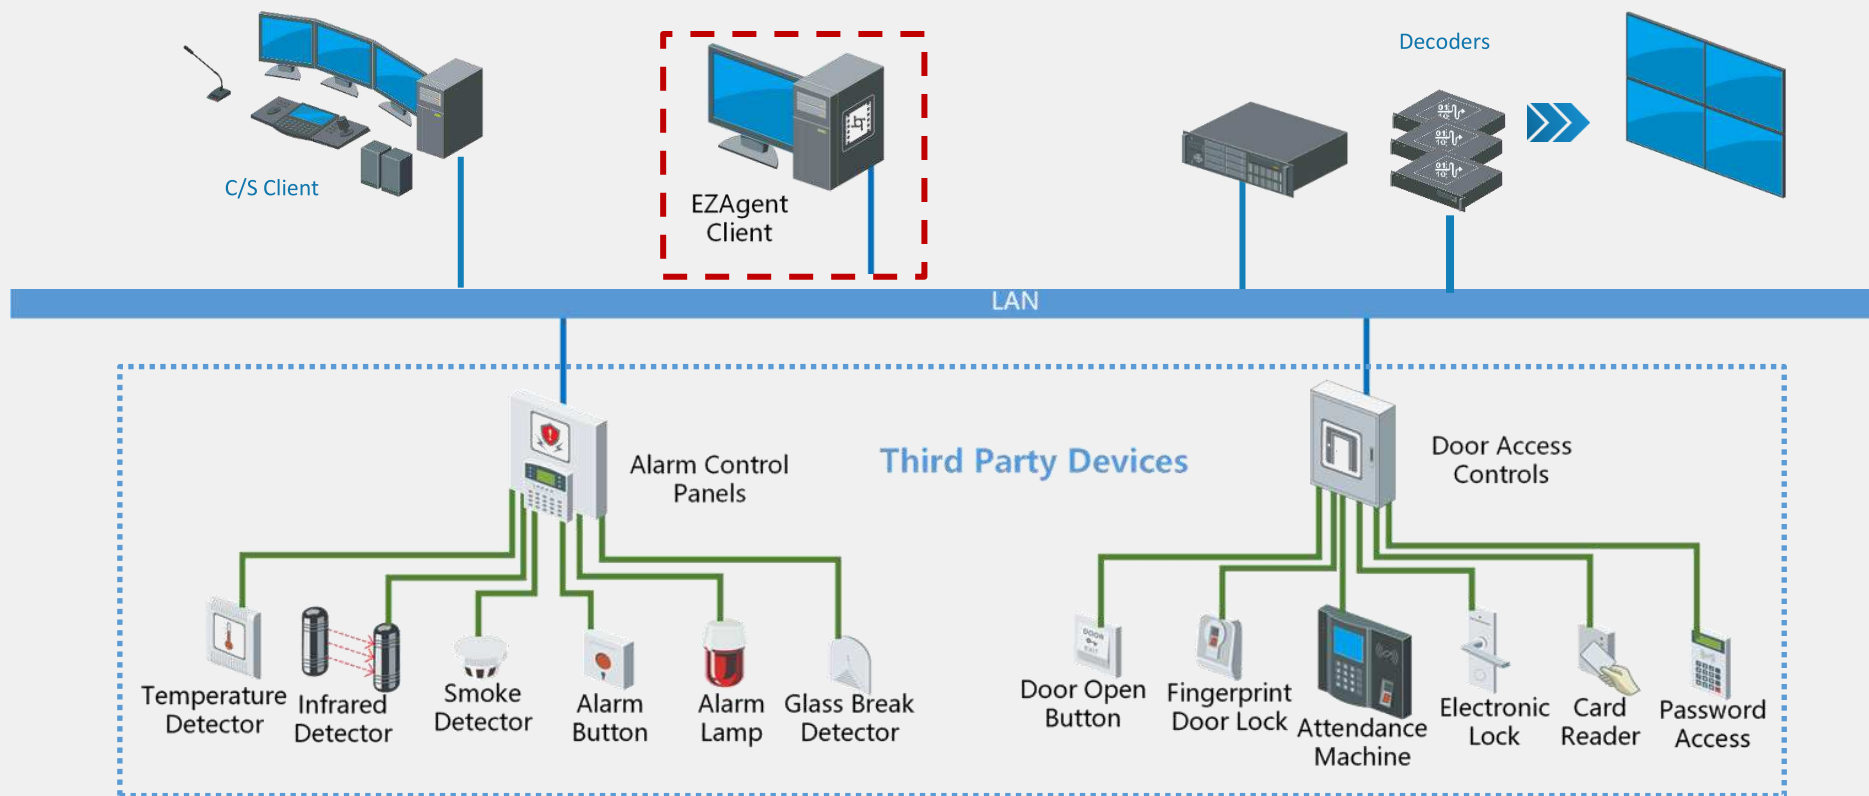

.....

Preview

Playback

E-map

Audio

Alarm

Recording Plan

Dining Area

Administrative Area

Park

Sports Zone

Log

Management

.....

نقشه الکترونیکی

امکان یکپارچه سازی با سامانه های آلام و کنترل تردد

ذخیره سازی در مرکز کنترل توسط IP –SAN Storage

High-level Storage				Entry-level Storage		
	4U/24bay Single Controller	4U/48bay Single Controller	4U/60bay Single Controller		4U/24bay Single Controller	
						
	4U/24bay Dual Controller	4U/48bay Dual Controller	4U/60bay Dual Controller		3U/16bay Single Controller	
					VX1624-C	
					VX1616-C	