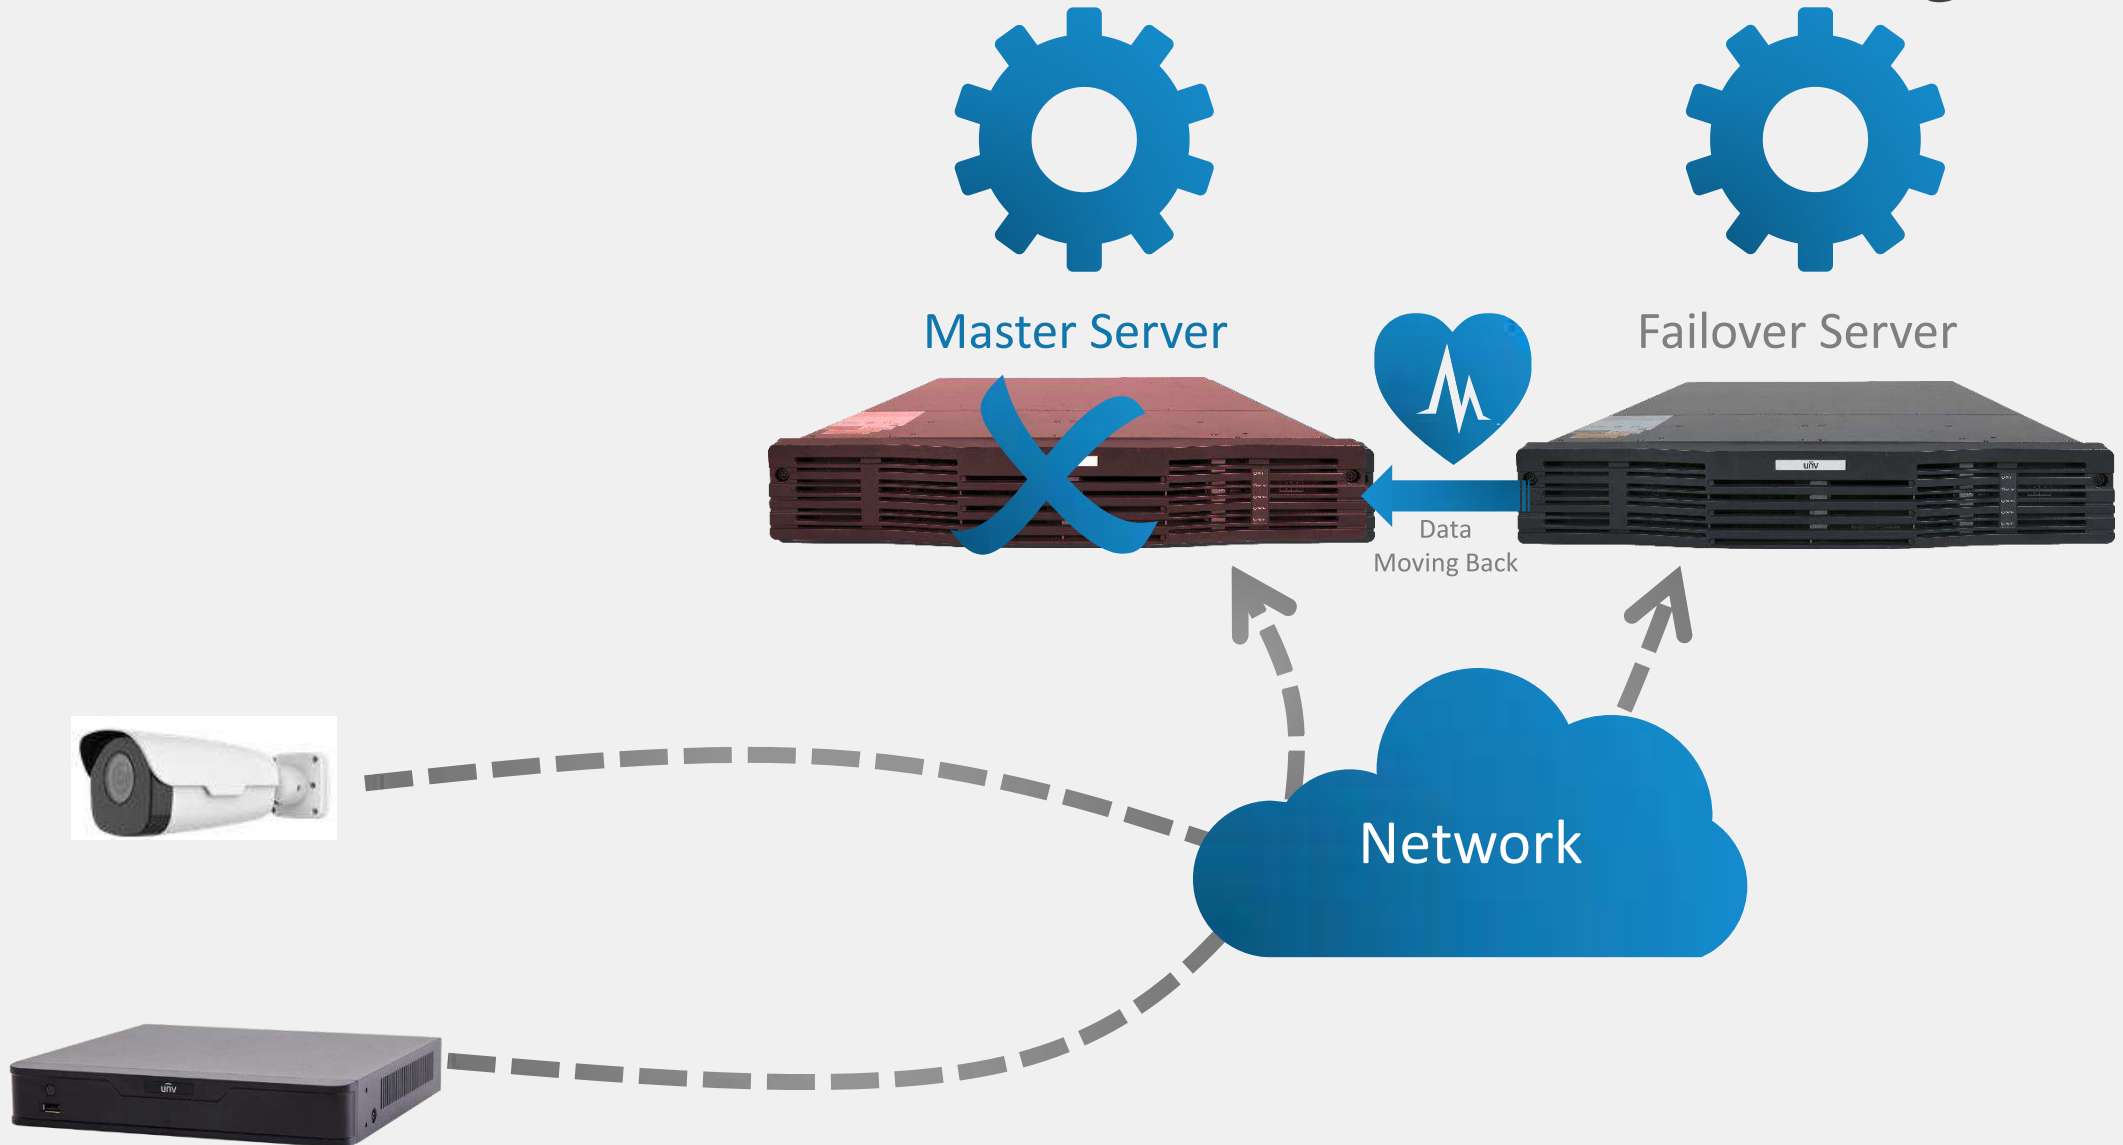

این سامانه مبتنی بر سیستم عامل لینوکس و بهره مندی از سخت افزار قدرتمند , سیستم عامل و نرم افزار از نوع Embedded بوده و با قابلیت های کنترل حداقل ۲۰۰۰ دستگاه دوربین با قابلیت ارتقا تا ۳۰,۰۰۰ دستگاه و با استفاده از تکنولوژی مالتی سرور و مالتی کستینگ قابل بهره برداری میباشد .

معماری سیستم بر مبنای Type 1 - MNA-VMS-EN

معماری سیستم بر مبنای Type 2 - MNA-VMS-EN

MNA-VMS- EN

حداکثر دستگاه‌های قابل پشتیبانی :
۲۰۰۰ الی ۳۰,۰۰۰ دستگاه

امنیت فضای سایبری

Data protection

- Video Encryption
- Digital Signature Verify on Cloud Upgrade
- Digital Watermark
- HTTPS

Limited Access

- IP Filtration
- ARP Protection
- Shutdown Unsafe Service/Port
- Black and white list

Identity Authentication

- Strong & weak Password
- 802.1x Authentication
- RTSP、Onvif、HTTP authentication
- Classification for user authentication

حداکثر کاربران همزمان
1000 Users

حداکثر کاربران همزمان به وسیله موبایل
64 Mobile Users

پشتیبانی از تکنولوژی Failover و امکان جایگزینی بلادرنگ سرور جایگزین در صورت خرابی سرور اصلی

تعیین سطوح دسترسی

انواع سناریو