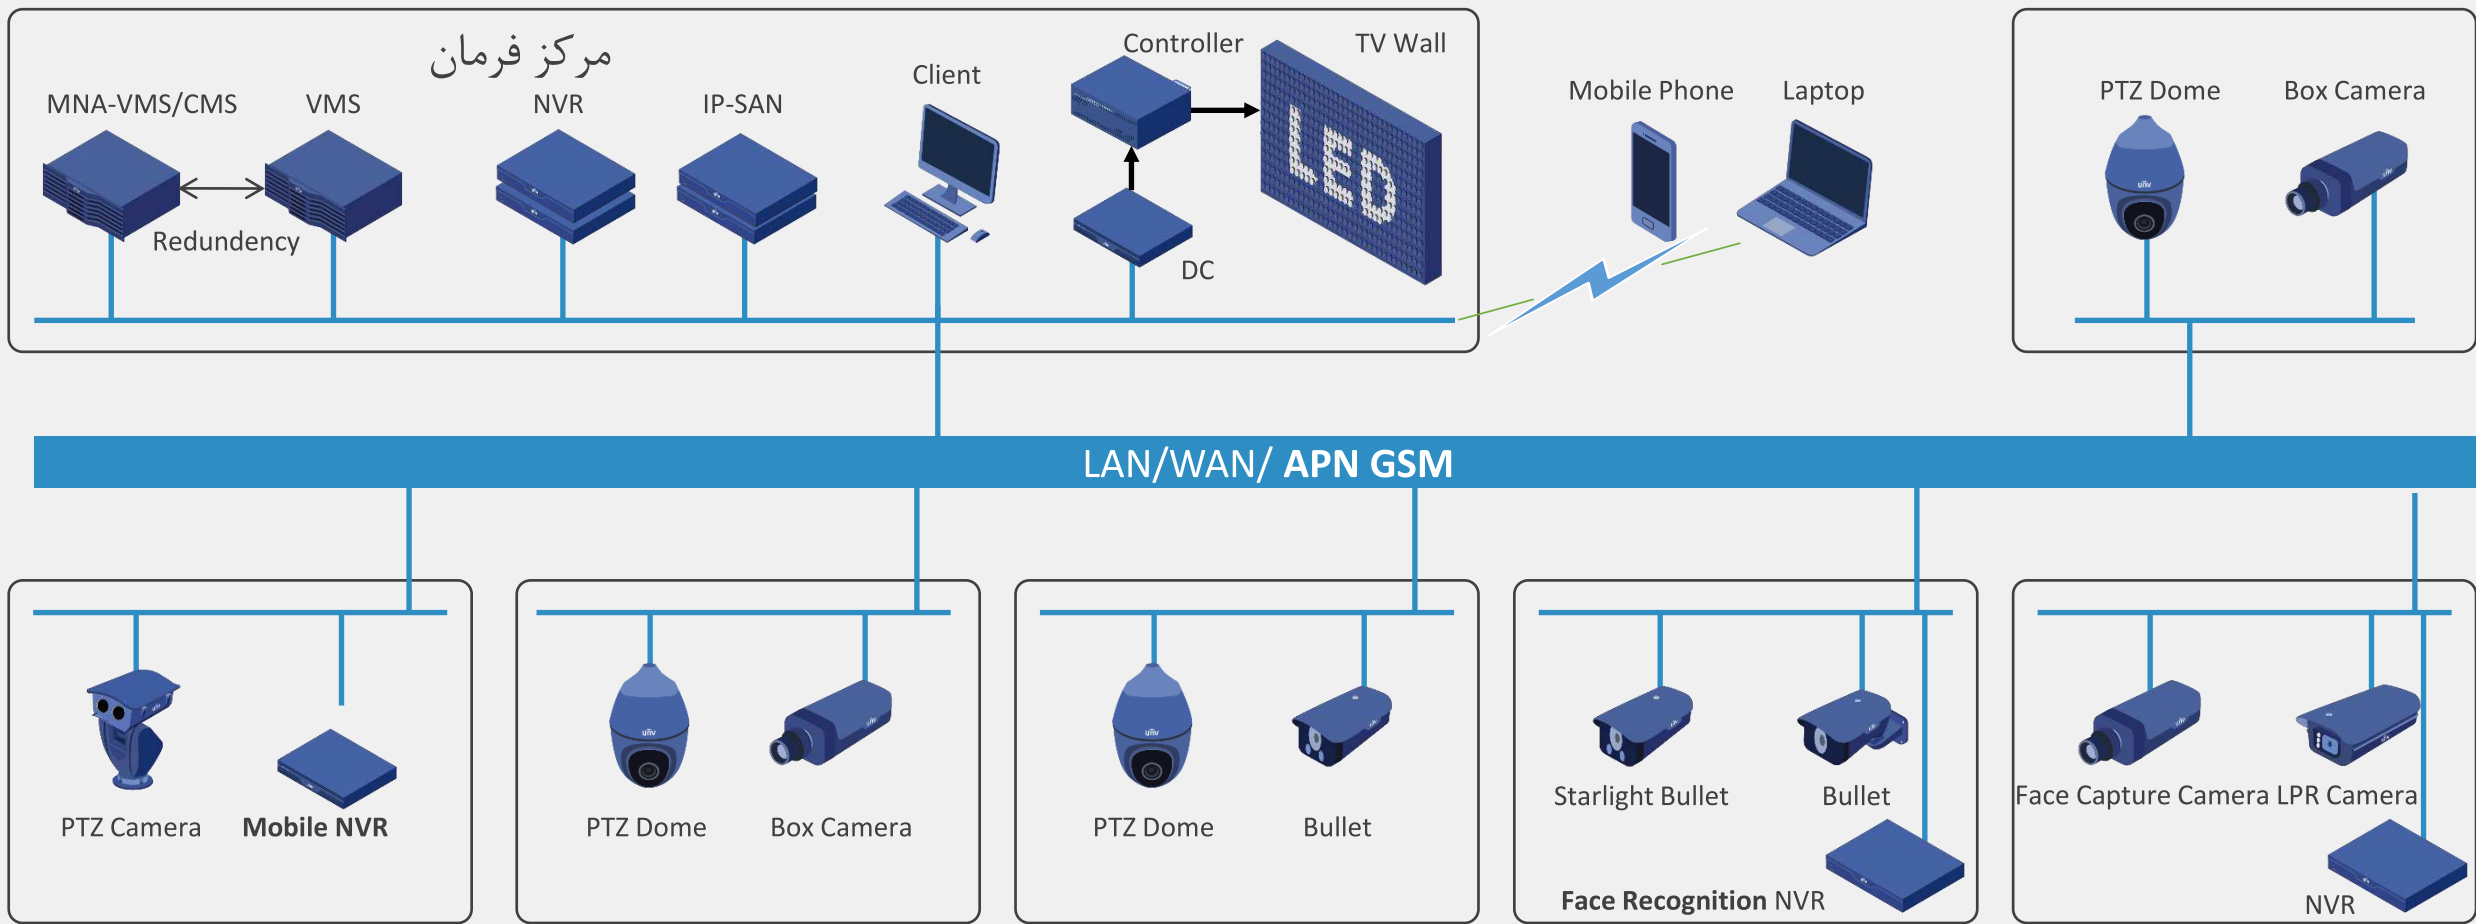

معماری سیستم بر مبنای Type 2 - MNA-VMS-EN