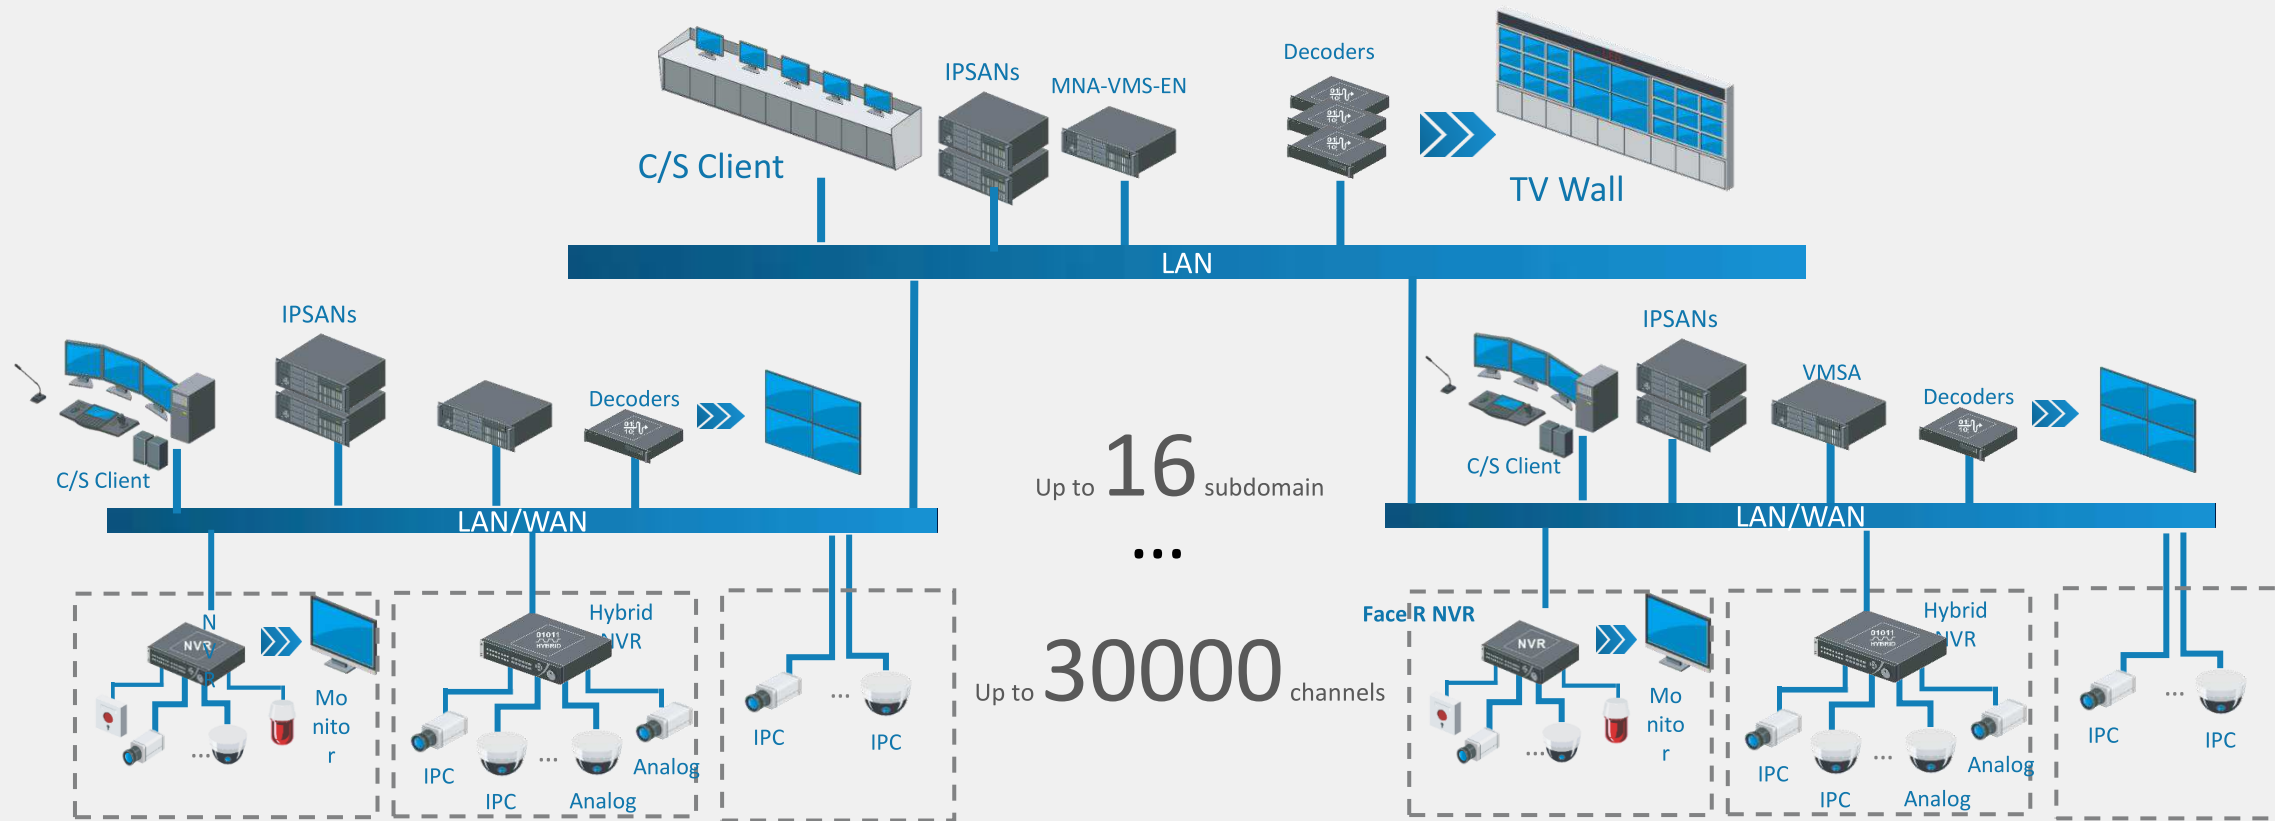

سامانه مدیریت یکپارچه MNA

سامانه مدیریت یکپارچه تصاویر و آلازم

این راه حل بر اساس سامانه های مرکز کنترل MNA و بر اساس سیستم مدیریت یکپارچه پروژه های بزرگ و سراسری صورت میپذیرد که توسط سیستم مدیریت جامع تصاویر راهبری میگردد

این سامانه مبتنی بر سیستم عامل لینوکس و بهره مندی از سخت افزار قدرتمند , سیستم عامل و نرم افزار از نوع Embedded بوده و با قابلیت های کنترل حداقل ۲۰۰۰ دستگاه دوربین با قابلیت ارتقا تا ۳۰,۰۰۰ دستگاه و با استفاده از تکنولوژی مالتی سرور و مالتی کستینگ قابل بهره برداری میباشد .

معماری سیستم بر مبنای Type 1 - MNA-VMS-EN

معماری سیستم بر مبنای Type 2 - MNA-VMS-EN

MNA-VMS- EN

حداکثر دستگاه‌های قابل پشتیبانی :
۲۰۰۰ الی ۳۰,۰۰۰ دستگاه

امنیت فضای سایبری

Data protection

- Video Encryption
- Digital Signature Verify on Cloud Upgrade
- Digital Watermark
- HTTPS

ذخیره سازی در مرکز کنترل توسط IP –SAN Storage

High-level Storage				Entry-level Storage		
	4U/24bay Single Controller	4U/48bay Single Controller	4U/60bay Single Controller		4U/24bay Single Controller	
						
	4U/24bay Dual Controller	4U/48bay Dual Controller	4U/60bay Dual Controller		3U/16bay Single Controller	
					VX1624-C	
					VX1616-C	