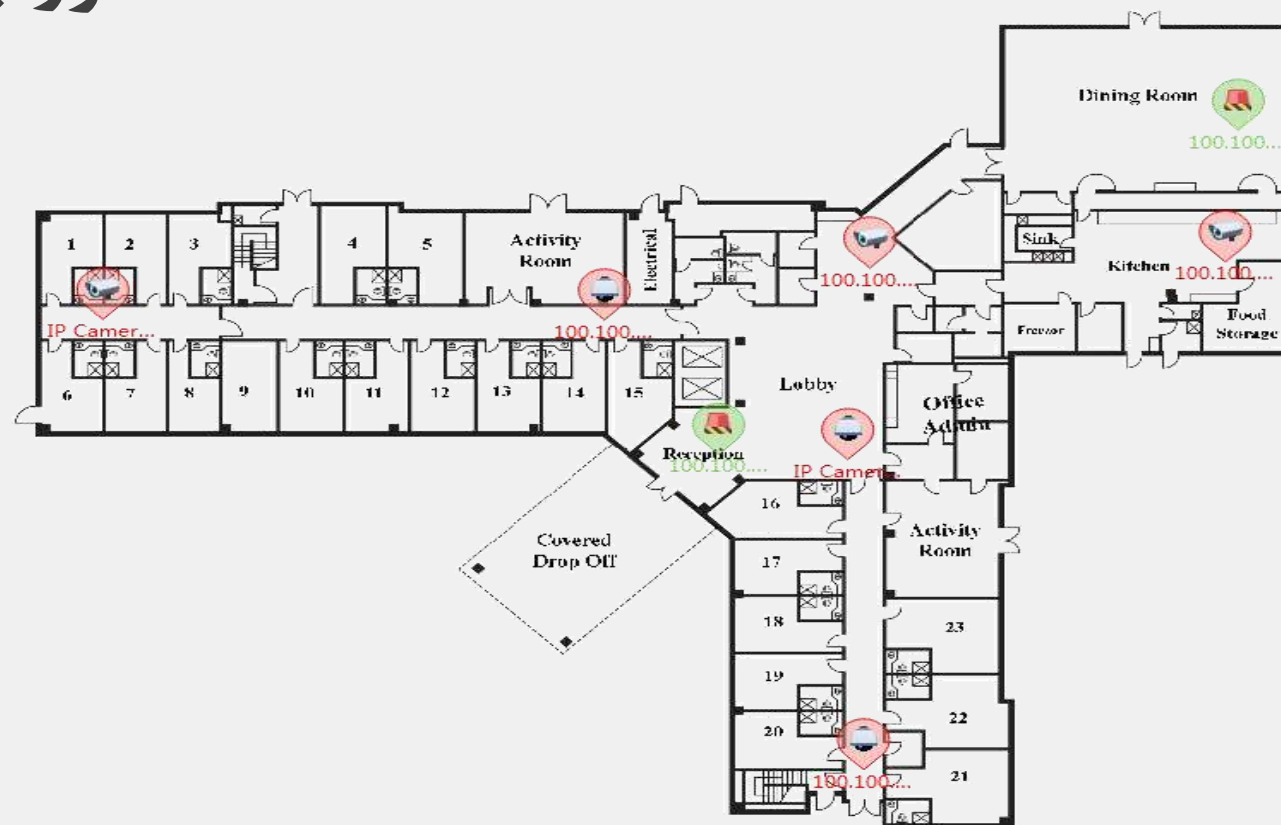

.....

Preview

Playback

E-map

Audio

Alarm

Recording Plan

Dining Area

Administrative Area

Park

Sports Zone

Log

Management

.....

نقشه الکترونیکی

امکان یکپارچه سازی با سامانه های آلام و کنترل تردد

ذخیره سازی در مرکز کنترل توسط IP –SAN Storage

High-level Storage				Entry-level Storage		
	4U/24bay Single Controller	4U/48bay Single Controller	4U/60bay Single Controller		4U/24bay Single Controller	
						
	4U/24bay Dual Controller	4U/48bay Dual Controller	4U/60bay Dual Controller		3U/16bay Single Controller	
					VX1624-C	
					VX1616-C	